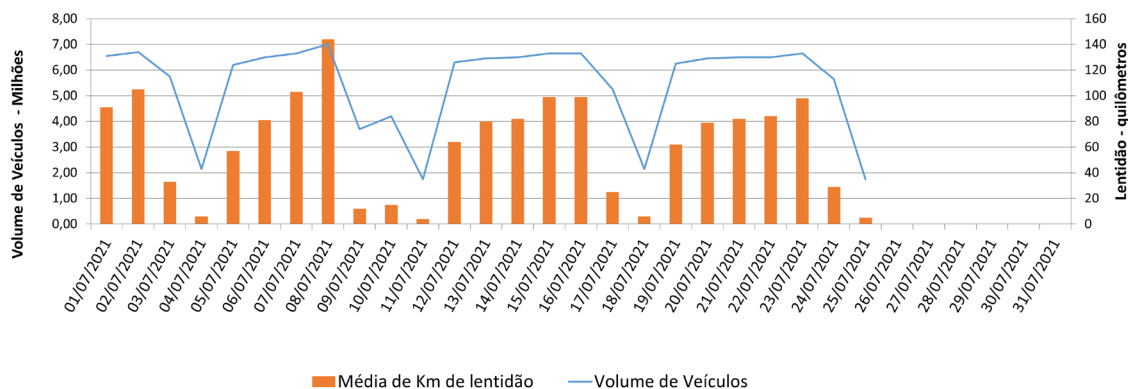

EDIÇÃO

283

26/07/2021

BOLETIM DIÁRIO  
DE MOBILIDADE E TRANSPORTES  
COVID-19

CIDADE DE  
**SÃO PAULO**  
MOBILIDADE E  
TRANSPORTES

A Prefeitura de São Paulo, por meio da Secretaria de Mobilidade e Transportes, informa os índices de trânsito de sexta, sábado e domingo, dias 23, 24 e 25 de julho, e de transporte de sexta-feira, 23 de julho.

A CET registrou média de lentidão no trânsito de 98 km na sexta-feira (23), 29 km no sábado (24) e 05 km no domingo (25). O volume de veículos circulantes na cidade foi de 6,65 milhões na sexta, 5,65 milhões no sábado e 1,75 milhão no domingo.

A SPTrans informa que 1,85 milhão de pessoas foram transportadas em 11.312 ônibus, na sexta-feira.

**Índice de Trânsito em Julho**

**Frota Operacional x Pessoas Transportadas em julho/21**

Obs.: dados passíveis de alteração