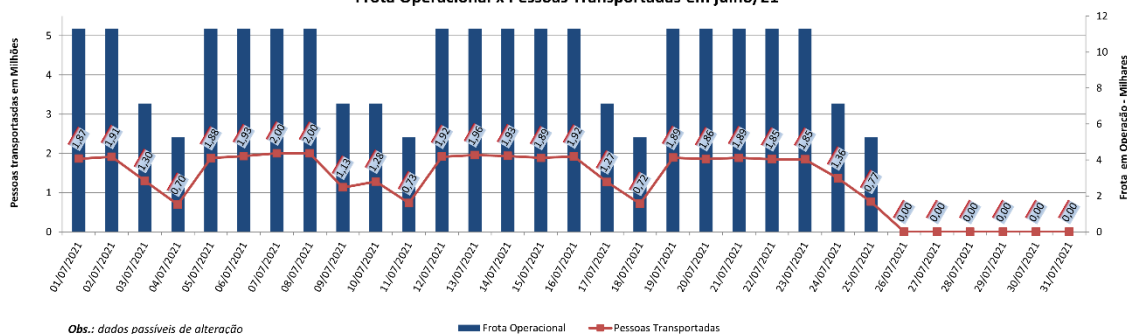

EDIÇÃO

283

26/07/2021

BOLETIM DIÁRIO  
DE MOBILIDADE E TRANSPORTES  
COVID-19

CIDADE DE  
**SÃO PAULO**  
MOBILIDADE E  
TRANSPORTES

A Prefeitura de São Paulo, por meio da Secretaria de Mobilidade e Transportes, informa os índices de trânsito de sexta, sábado e domingo, dias 23, 24 e 25 de julho, e de transporte de sexta-feira, 23 de julho.

A CET registrou média de lentidão no trânsito de 98 km na sexta-feira (23), 29 km no sábado (24) e 05 km no domingo (25). O volume de veículos circulantes na cidade foi de 6,65 milhões na sexta, 5,65 milhões no sábado e 1,75 milhão no domingo.

A SPTrans informa que 1,85 milhão de pessoas foram transportadas em 11.312 ônibus, na sexta-feira.

**Índice de Trânsito em Julho**

**Frota Operacional x Pessoas Transportadas em julho/21**

Obs.: dados passíveis de alteração