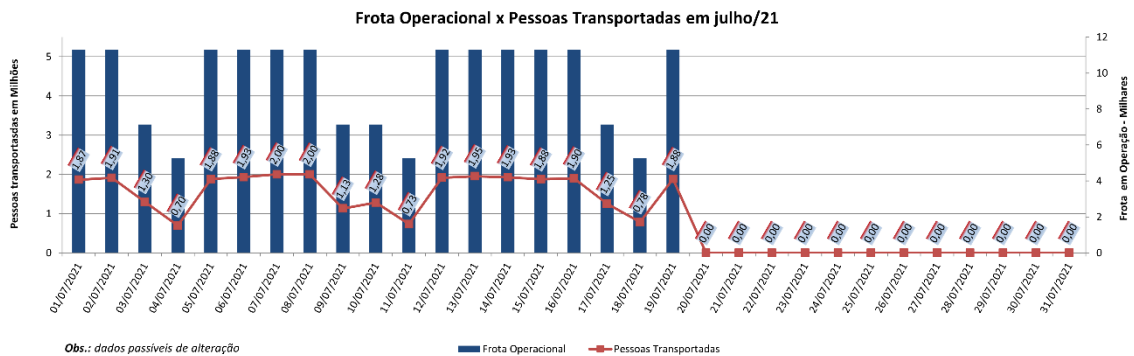

EDIÇÃO

279

20/07/2021

**BOLETIM DIÁRIO
DE MOBILIDADE E TRANSPORTES
COVID-19**

**CIDADE DE
SÃO PAULO**
MOBILIDADE E
TRANSPORTES

A Prefeitura de São Paulo, por meio da Secretaria de Mobilidade e Transportes, informa os índices de trânsito e transporte de segunda-feira, 19 de julho.

A CET registrou média de lentidão no trânsito de 62 km. O volume de veículos circulantes na cidade foi de 6,25 milhões.

A SPTrans informa que 1,88 milhão de pessoas foram transportadas em 11.312 ônibus.