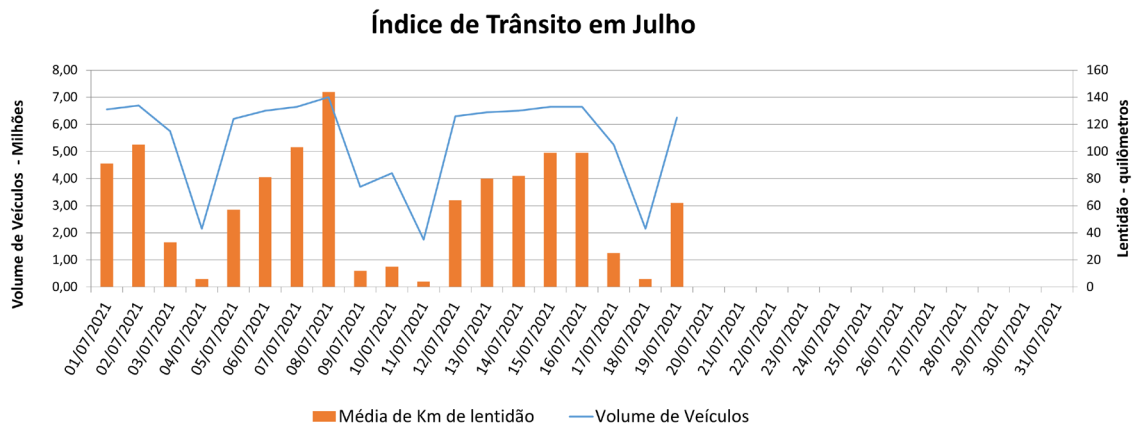

EDIÇÃO

279

20/07/2021

**BOLETIM DIÁRIO
DE MOBILIDADE E TRANSPORTES
COVID-19**

**CIDADE DE
SÃO PAULO**
MOBILIDADE E
TRANSPORTES

A Prefeitura de São Paulo, por meio da Secretaria de Mobilidade e Transportes, informa os índices de trânsito e transporte de segunda-feira, 19 de julho.

A CET registrou média de lentidão no trânsito de 62 km. O volume de veículos circulantes na cidade foi de 6,25 milhões.

A SPTrans informa que 1,88 milhão de pessoas foram transportadas em 11.312 ônibus.