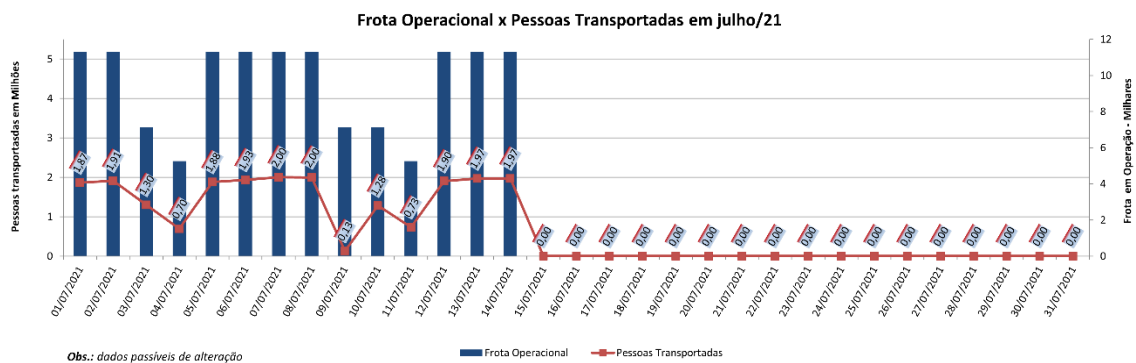

EDIÇÃO

276

15/07/2021

**BOLETIM DIÁRIO
DE MOBILIDADE E TRANSPORTES
COVID-19**

**CIDADE DE
SÃO PAULO**
MOBILIDADE E
TRANSPORTES

A Prefeitura de São Paulo, por meio da Secretaria de Mobilidade e Transportes, informa os índices de trânsito e transporte de quarta-feira, 14 de julho.

A CET registrou média de lentidão no trânsito de 82 km. O volume de veículos circulantes na cidade foi de 6,5 milhões.

A SPTrans informa que 1,97 milhão de pessoas foram transportadas em 11.312 ônibus.