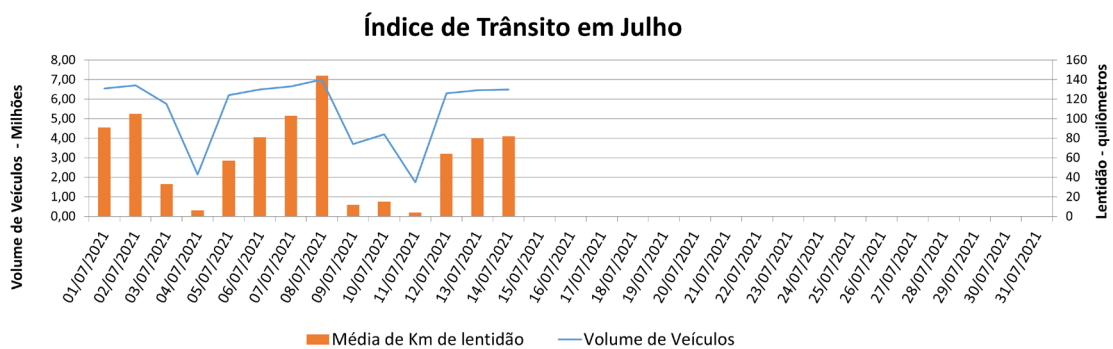

EDIÇÃO

276

15/07/2021

**BOLETIM DIÁRIO
DE MOBILIDADE E TRANSPORTES
COVID-19**

**CIDADE DE
SÃO PAULO**
MOBILIDADE E
TRANSPORTES

A Prefeitura de São Paulo, por meio da Secretaria de Mobilidade e Transportes, informa os índices de trânsito e transporte de quarta-feira, 14 de julho.

A CET registrou média de lentidão no trânsito de 82 km. O volume de veículos circulantes na cidade foi de 6,5 milhões.

A SPTrans informa que 1,97 milhão de pessoas foram transportadas em 11.312 ônibus.