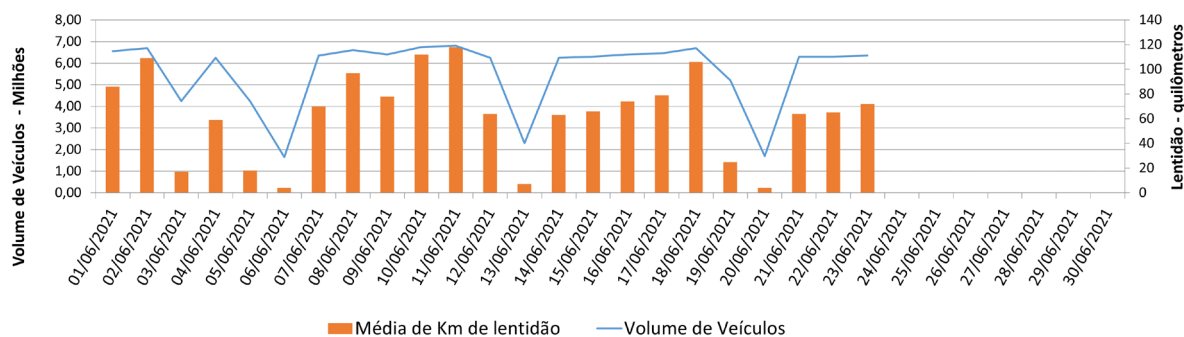

A Prefeitura de São Paulo, por meio da Secretaria de Mobilidade e Transportes, informa os índices de trânsito e transporte de quarta-feira, 23 de junho.

A CET registrou média de lentidão no trânsito de 72 km. O volume de veículos circulantes na cidade foi de 6,35 milhões.

A SPTrans informa que 1,85 milhão de pessoas foram transportadas em 11.312 ônibus.

Índice de Trânsito em Junho