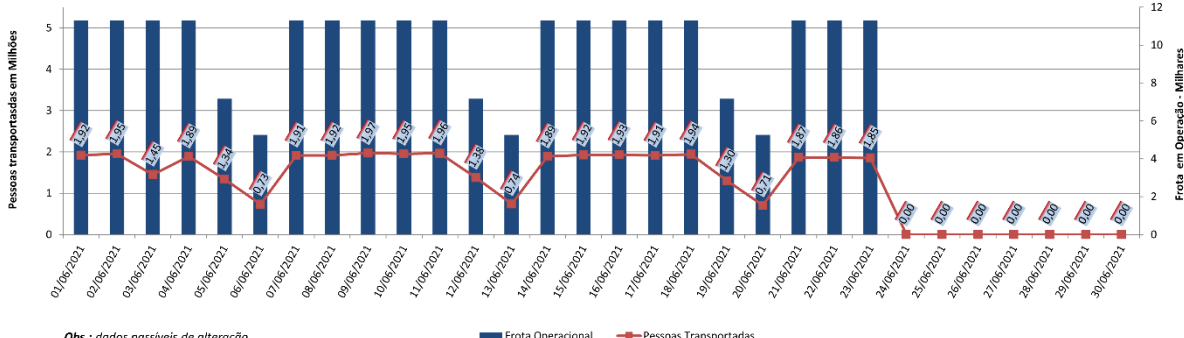

EDIÇÃO

262

24/06/2021

**BOLETIM DIÁRIO
DE MOBILIDADE E TRANSPORTES
COVID-19**

**CIDADE DE
SÃO PAULO**
MOBILIDADE E
TRANSPORTES

A Prefeitura de São Paulo, por meio da Secretaria de Mobilidade e Transportes, informa os índices de trânsito e transporte de quarta-feira, 23 de junho.

A CET registrou média de lentidão no trânsito de 72 km. O volume de veículos circulantes na cidade foi de 6,35 milhões.

A SPTrans informa que 1,85 milhão de pessoas foram transportadas em 11.312 ônibus.

Índice de Trânsito em Junho

Frota Operacional x Pessoas Transportadas em junho/21

Obs.: dados passíveis de alteração

[Acesse aqui o histórico mês a mês.](#)