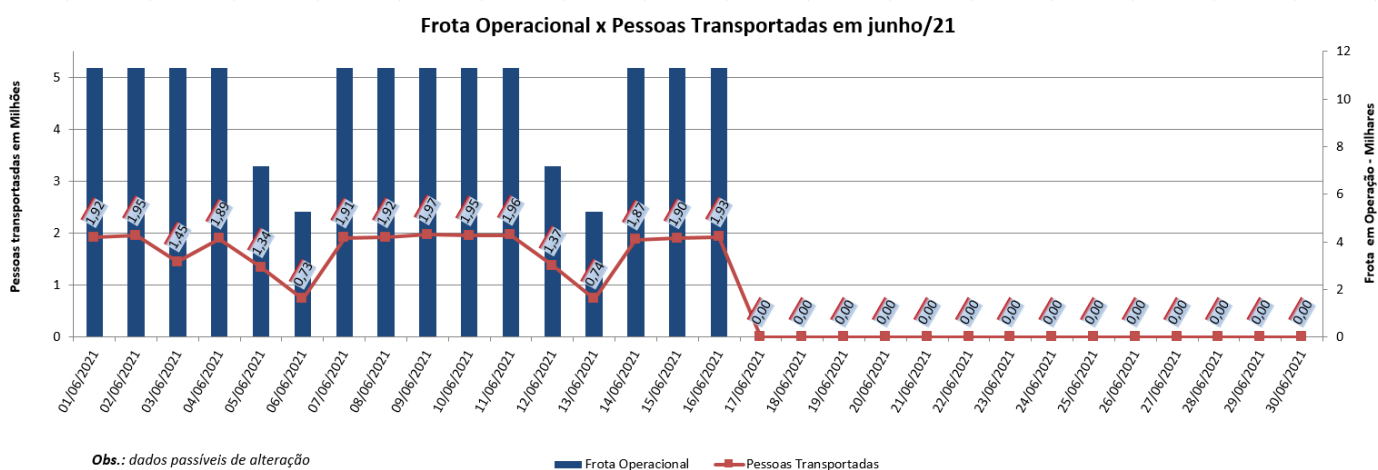

A Prefeitura de São Paulo, por meio da Secretaria de Mobilidade e Transportes, informa os índices de trânsito e transporte de quarta-feira, 16 de junho.

A CET registrou média de lentidão no trânsito de 74 km. O volume de veículos circulantes na cidade foi de 6,4 milhões.

A SPTrans informa que 1,93 milhão de pessoas foram transportadas em 11.312 ônibus.

Índice de Trânsito em Junho

[Acesse aqui o histórico mês a mês.](#)