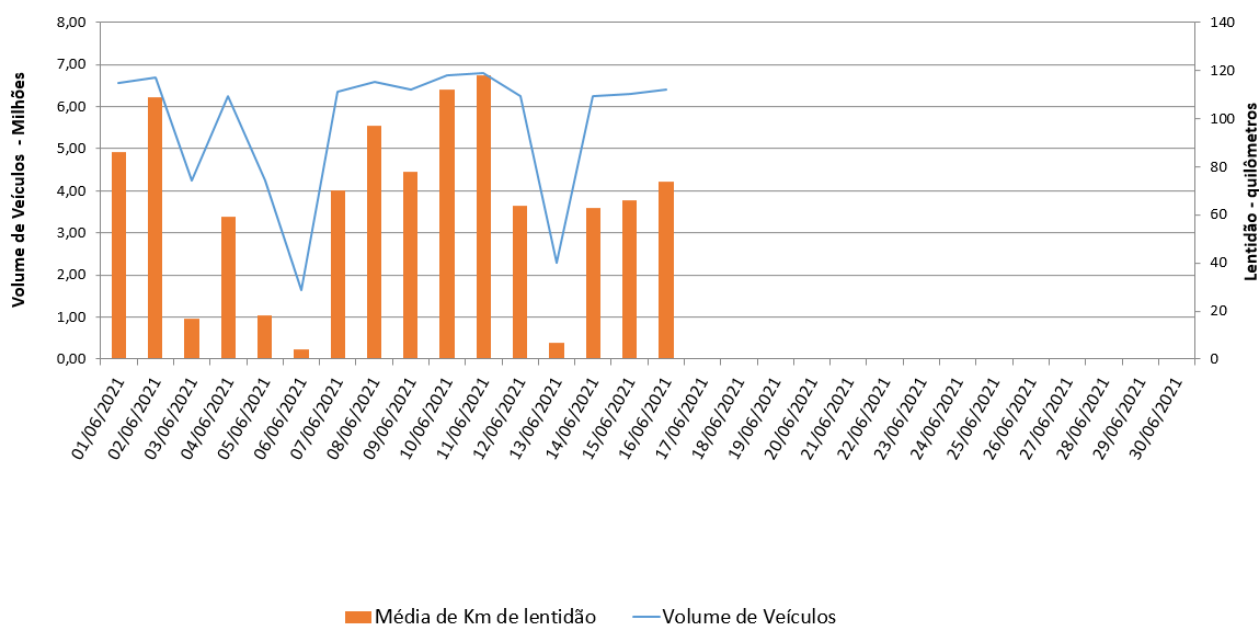

A Prefeitura de São Paulo, por meio da Secretaria de Mobilidade e Transportes, informa os índices de trânsito e transporte de quarta-feira, 16 de junho.

A CET registrou média de lentidão no trânsito de 74 km. O volume de veículos circulantes na cidade foi de 6,4 milhões.

A SPTrans informa que 1,93 milhão de pessoas foram transportadas em 11.312 ônibus.

Índice de Trânsito em Junho

[Acesse aqui o histórico mês a mês.](#)