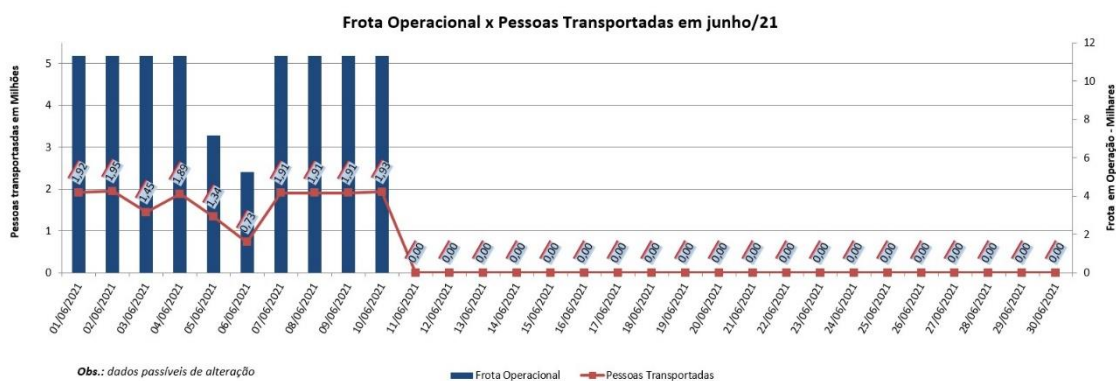

A Prefeitura de São Paulo, por meio da Secretaria de Mobilidade e Transportes, informa os índices de trânsito e transporte de quinta-feira, 10 de junho.

A CET registrou média de lentidão no trânsito de 112 km. O volume de veículos circulantes na cidade foi de 6,75 milhões.

A SPTrans informa que 1,93 milhão de pessoas foram transportadas em 11.312 ônibus.

Índice de Trânsito em Junho

[Acesse aqui o histórico mês a mês.](#)