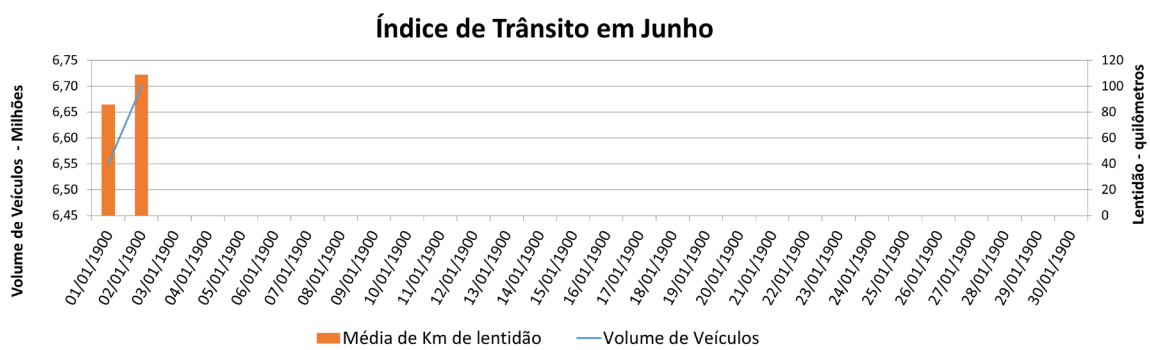

EDIÇÃO

247

03/06/2021

BOLETIM DIÁRIO DE MOBILIDADE E TRANSPORTES COVID-19

**CIDADE DE
SÃO PAULO**
MOBILIDADE E
TRANSPORTES

Prefeitura de São Paulo, por meio da Secretaria de Mobilidade e Transportes, informa os índices de trânsito e transporte de quarta-feira, 02 de junho.

A CET registrou média de lentidão no trânsito de 109 km. O volume de veículos circulantes na cidade foi de 6,7 milhões.

A SPTrans informa que 1,93 milhão de pessoas foram transportadas em 11.312 ônibus.