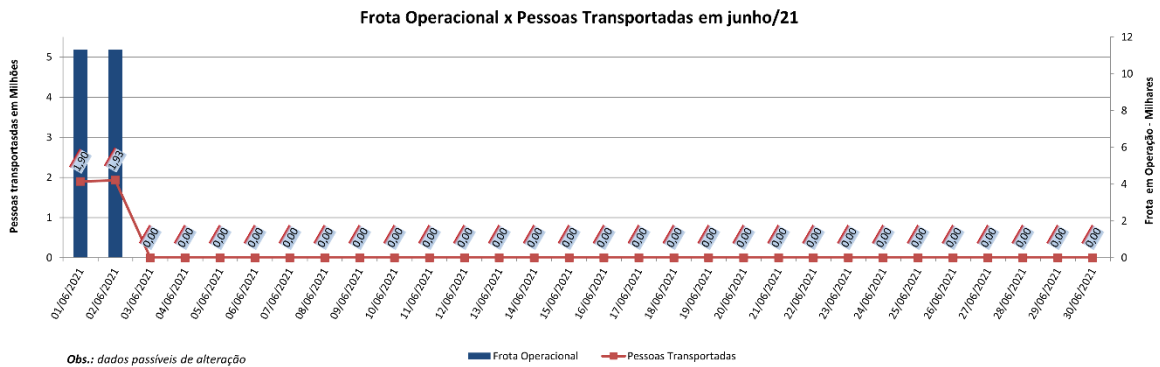

EDIÇÃO

247

03/06/2021

BOLETIM DIÁRIO DE MOBILIDADE E TRANSPORTES COVID-19

**CIDADE DE
SÃO PAULO**
MOBILIDADE E
TRANSPORTES

Prefeitura de São Paulo, por meio da Secretaria de Mobilidade e Transportes, informa os índices de trânsito e transporte de quarta-feira, 02 de junho.

A CET registrou média de lentidão no trânsito de 109 km. O volume de veículos circulantes na cidade foi de 6,7 milhões.

A SPTrans informa que 1,93 milhão de pessoas foram transportadas em 11.312 ônibus.