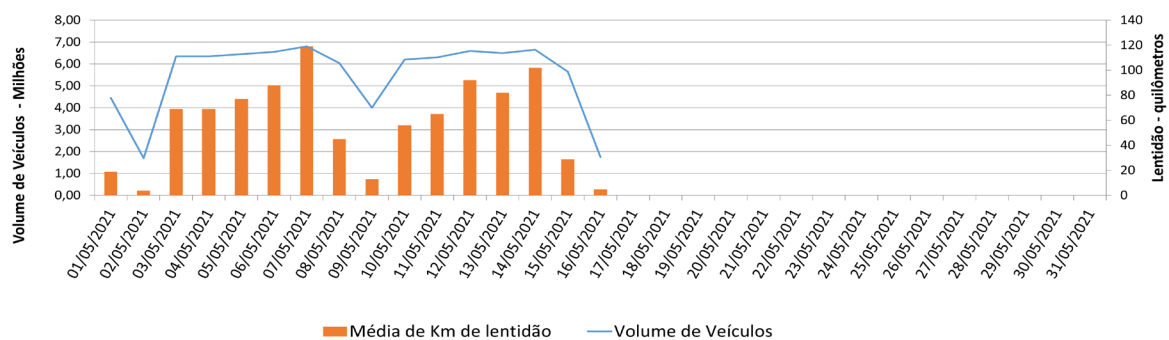

**EDIÇÃO**

**234**

**17/05/2021**

**BOLETIM DIÁRIO  
DE MOBILIDADE E TRANSPORTES  
COVID-19**

**CIDADE DE  
SÃO PAULO**  
MOBILIDADE E  
TRANSPORTES

A Prefeitura de São Paulo, por meio da Secretaria de Mobilidade e Transportes, informa os índices de trânsito de sexta, sábado e domingo, dias 14, 15 e 16 de maio, e de transporte de sexta-feira, 14 de maio.

A CET registrou média de lentidão no trânsito de 102 km na sexta-feira (14), 29 km no sábado (15) e 05 km no domingo (16). O volume de veículos circulantes na cidade foi de 6,6 milhões na sexta, 5,6 milhões no sábado e 1,7 milhão no domingo.

A SPTrans informa que 1,82 milhão pessoas foram transportadas em 11.308 ônibus, na sexta-feira.

**Índice de Trânsito em Maio**

**Frota Operacional x Pessoas Transportadas em maio/21**

Obs.: dados passíveis de alteração