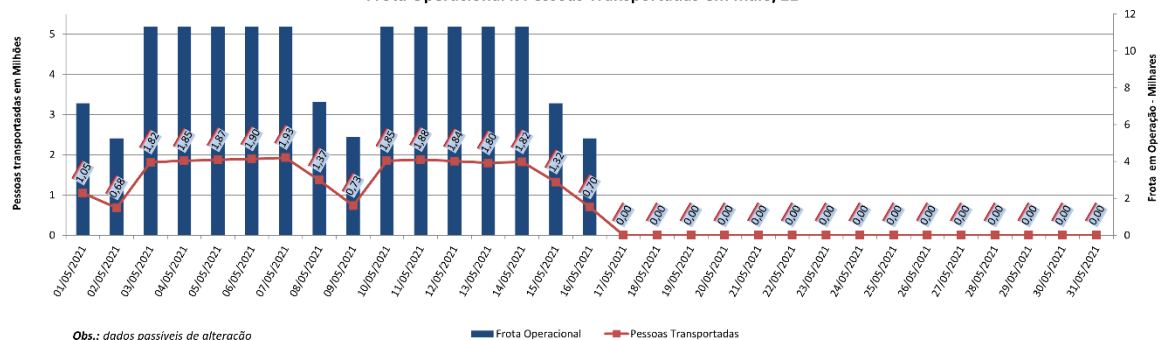

**EDIÇÃO**

**234**

**17/05/2021**

**BOLETIM DIÁRIO  
DE MOBILIDADE E TRANSPORTES  
COVID-19**

**CIDADE DE  
SÃO PAULO**  
MOBILIDADE E  
TRANSPORTES

A Prefeitura de São Paulo, por meio da Secretaria de Mobilidade e Transportes, informa os índices de trânsito de sexta, sábado e domingo, dias 14, 15 e 16 de maio, e de transporte de sexta-feira, 14 de maio.

A CET registrou média de lentidão no trânsito de 102 km na sexta-feira (14), 29 km no sábado (15) e 05 km no domingo (16). O volume de veículos circulantes na cidade foi de 6,6 milhões na sexta, 5,6 milhões no sábado e 1,7 milhão no domingo.

A SPTrans informa que 1,82 milhão pessoas foram transportadas em 11.308 ônibus, na sexta-feira.

**Índice de Trânsito em Maio**

**Frota Operacional x Pessoas Transportadas em maio/21**

Obs.: dados passíveis de alteração