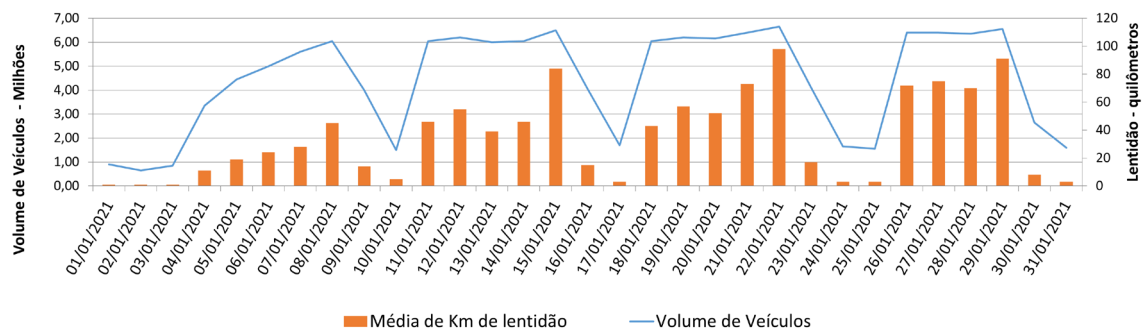

EDIÇÃO

160

01/02/2021

BOLETIM DIÁRIO DE MOBILIDADE E TRANSPORTES COVID-19

**CIDADE DE
SÃO PAULO**
MOBILIDADE E
TRANSPORTES

A Prefeitura de São Paulo, por meio da Secretaria de Mobilidade e Transportes, informa os índices de trânsito de sexta, sábado e domingo, dias 29, 30 e 31 de janeiro, e de transporte de sexta, dia 29.

A CET registrou média de lentidão no trânsito de 91 km na sexta-feira (29), 8 km no sábado (30) e 3 km no domingo (25). O volume de veículos circulantes na cidade foi de 6,5 milhões na sexta, 2,6 milhões no sábado e 1,6 milhão no domingo.

A SPTrans informa que 1,92 milhão de pessoas foram transportadas em 11.308 ônibus, na última sexta-feira (29).

Índice de Trânsito em Janeiro

Obs.: dados passíveis de alteração

[Acesse aqui o histórico mês a mês.](#)