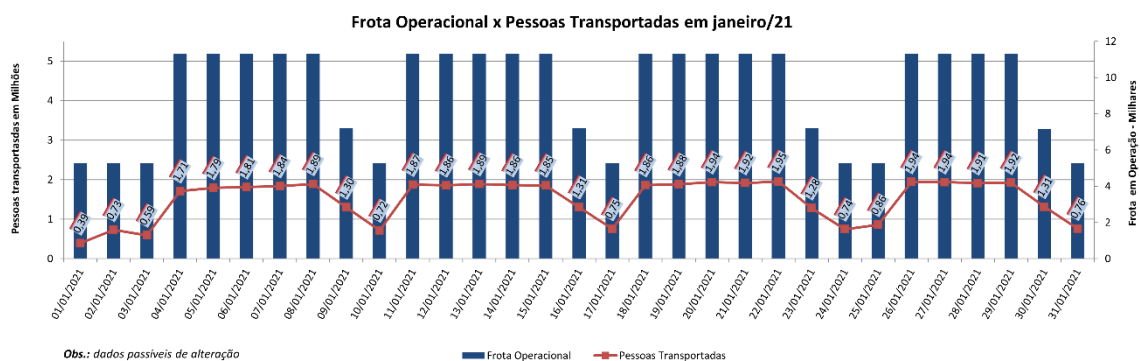

EDIÇÃO

160

01/02/2021

BOLETIM DIÁRIO DE MOBILIDADE E TRANSPORTES COVID-19

**CIDADE DE
SÃO PAULO**
MOBILIDADE E
TRANSPORTES

A Prefeitura de São Paulo, por meio da Secretaria de Mobilidade e Transportes, informa os índices de trânsito de sexta, sábado e domingo, dias 29, 30 e 31 de janeiro, e de transporte de sexta, dia 29.

A CET registrou média de lentidão no trânsito de 91 km na sexta-feira (29), 8 km no sábado (30) e 3 km no domingo (25). O volume de veículos circulantes na cidade foi de 6,5 milhões na sexta, 2,6 milhões no sábado e 1,6 milhão no domingo.

A SPTrans informa que 1,92 milhão de pessoas foram transportadas em 11.308 ônibus, na última sexta-feira (29).

Índice de Trânsito em Janeiro

Obs.: dados passíveis de alteração

[Acesse aqui o histórico mês a mês.](#)