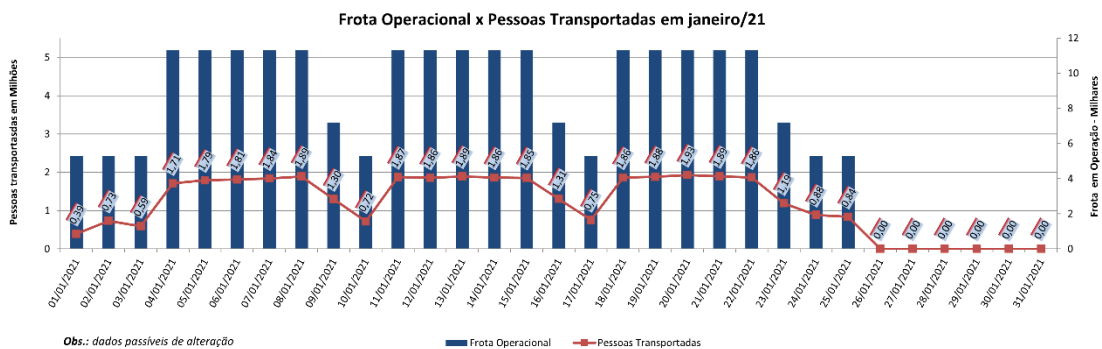

EDIÇÃO

156

26/01/2021

BOLETIM DIÁRIO DE MOBILIDADE E TRANSPORTES COVID-19

**CIDADE DE
SÃO PAULO**
MOBILIDADE E
TRANSPORTES

A Prefeitura de São Paulo, por meio da Secretaria de Mobilidade e Transportes, informa os índices de trânsito de sexta, sábado, domingo e segunda dias 22, 23, 24 e 25 de janeiro e de transporte de sexta, dia 22.

A CET registrou média de lentidão no trânsito de 98 km na sexta-feira (22), 17 km no sábado (23), 3 km no domingo (24) e 3 na segunda (25). O volume de veículos circulantes na cidade foi de 6,6 milhões na sexta, 4,1 milhões no sábado, 1,6 milhão no domingo e 1,5 milhão na segunda.

A SPTrans informa que 1,86 milhão de pessoas foram transportadas em 11.308 ônibus, na última sexta-feira (22).

[Acesse aqui o histórico mês a mês.](#)