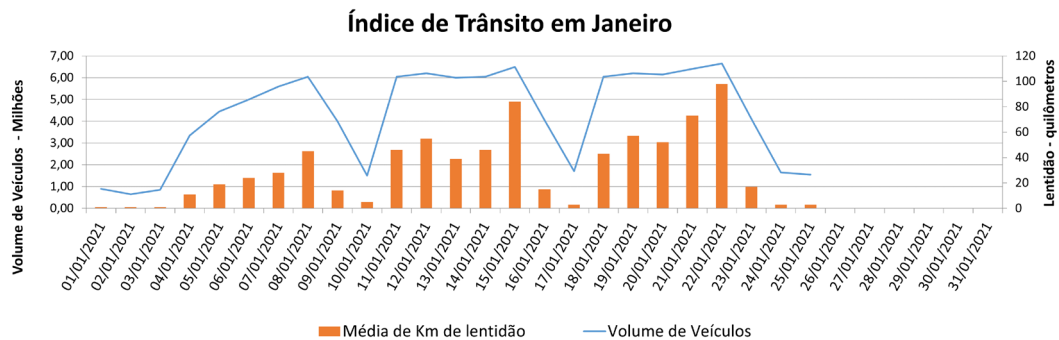

EDIÇÃO

156

26/01/2021

BOLETIM DIÁRIO DE MOBILIDADE E TRANSPORTES COVID-19

**CIDADE DE
SÃO PAULO**
MOBILIDADE E
TRANSPORTES

A Prefeitura de São Paulo, por meio da Secretaria de Mobilidade e Transportes, informa os índices de trânsito de sexta, sábado, domingo e segunda dias 22, 23, 24 e 25 de janeiro e de transporte de sexta, dia 22.

A CET registrou média de lentidão no trânsito de 98 km na sexta-feira (22), 17 km no sábado (23), 3 km no domingo (24) e 3 na segunda (25). O volume de veículos circulantes na cidade foi de 6,6 milhões na sexta, 4,1 milhões no sábado, 1,6 milhão no domingo e 1,5 milhão na segunda.

A SPTrans informa que 1,86 milhão de pessoas foram transportadas em 11.308 ônibus, na última sexta-feira (22).

[Acesse aqui o histórico mês a mês.](#)