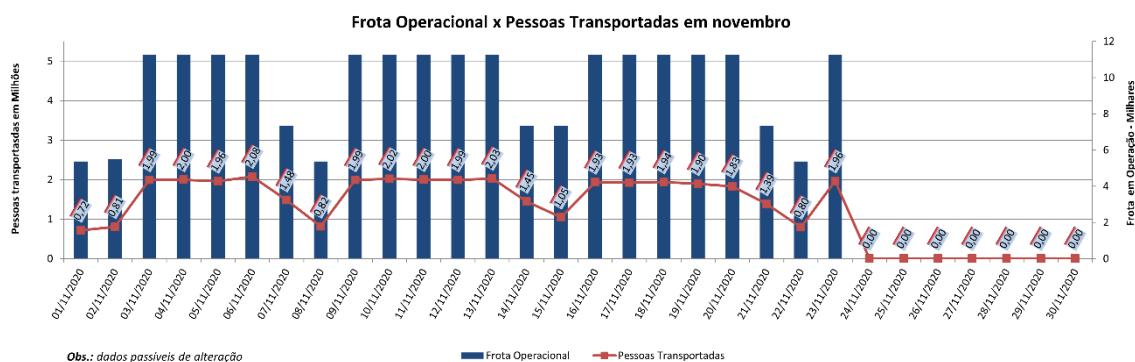

# **BOLETIM DIÁRIO DE MOBILIDADE E TRANSPORTES COVID-19**

**CIDADE DE  
SÃO PAULO**  
MOBILIDADE E  
TRANSPORTES

A Prefeitura de São Paulo, por meio da Secretaria de Mobilidade e Transportes, informa os índices de trânsito e transporte de segunda-feira, 23 de novembro.

A CET registrou média de lentidão no trânsito de 56 km. O volume de veículos circulantes na cidade foi de 6,2 milhões.

A SPTrans informa que 1,9 milhão de pessoas foram transportadas em 11.266 ônibus.

(\*) Em decorrência de problemas técnicos ocorridos no servidor da Central de Operações entre sábado (31/10) e segunda-feira (2/11) os dados de lentidão de sábado a segunda não puderam ser coletados.