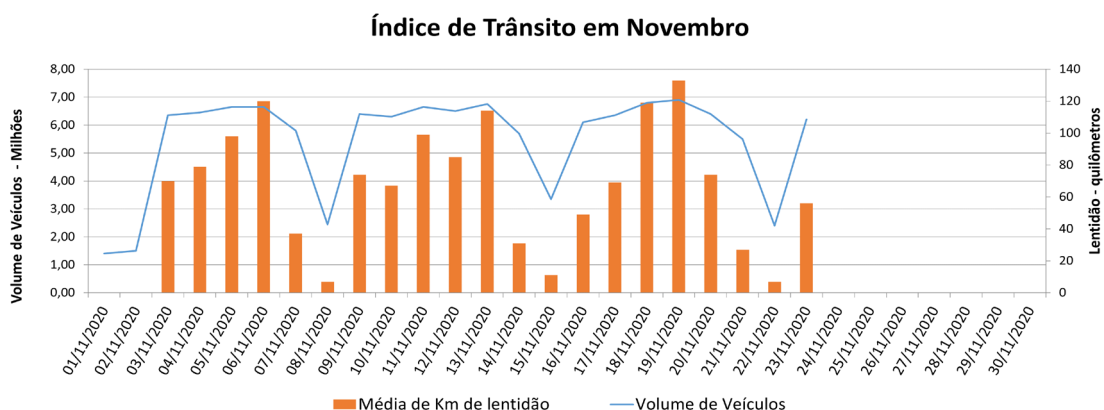

# **BOLETIM DIÁRIO DE MOBILIDADE E TRANSPORTES COVID-19**

**CIDADE DE  
SÃO PAULO**  
MOBILIDADE E  
TRANSPORTES

A Prefeitura de São Paulo, por meio da Secretaria de Mobilidade e Transportes, informa os índices de trânsito e transporte de segunda-feira, 23 de novembro.

A CET registrou média de lentidão no trânsito de 56 km. O volume de veículos circulantes na cidade foi de 6,2 milhões.

A SPTrans informa que 1,9 milhão de pessoas foram transportadas em 11.266 ônibus.

(\*) Em decorrência de problemas técnicos ocorridos no servidor da Central de Operações entre sábado (31/10) e segunda-feira (2/11) os dados de lentidão de sábado a segunda não puderam ser coletados.