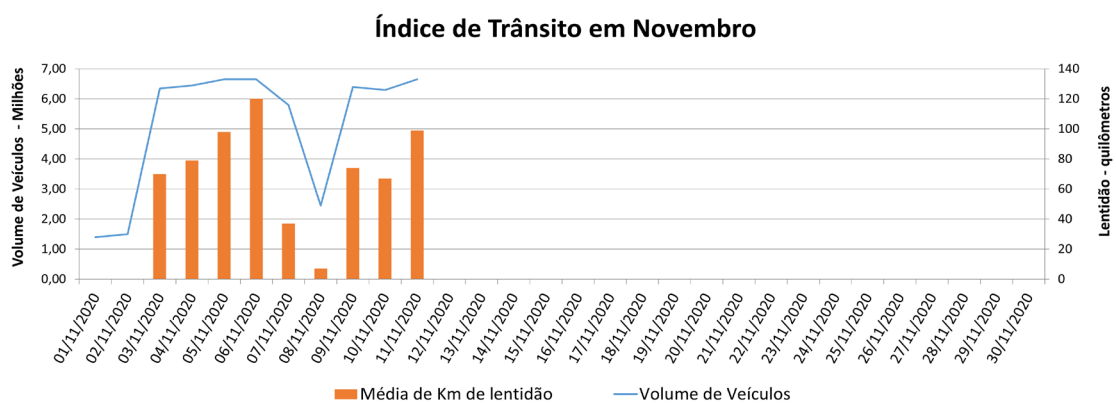

EDIÇÃO

110

12/11/2020

**BOLETIM DIÁRIO
DE MOBILIDADE E TRANSPORTES
COVID-19**

**CIDADE DE
SÃO PAULO**
MOBILIDADE E
TRANSPORTES

A Prefeitura de São Paulo, por meio da Secretaria de Mobilidade e Transportes, informa os índices de trânsito e transporte de quarta-feira, 11 de novembro.

A CET registrou média de lentidão no trânsito de 99 km. O volume de veículos circulantes na cidade foi de 6,6 milhões.

A SPTrans informa que 1,9 milhão de pessoas foram transportadas em 11.266 ônibus.

(*) Em decorrência de problemas técnicos ocorridos no servidor da Central de Operações entre sábado (31/10) e segunda-feira (2/11) os dados de lentidão de sábado a segunda não puderam ser coletados.