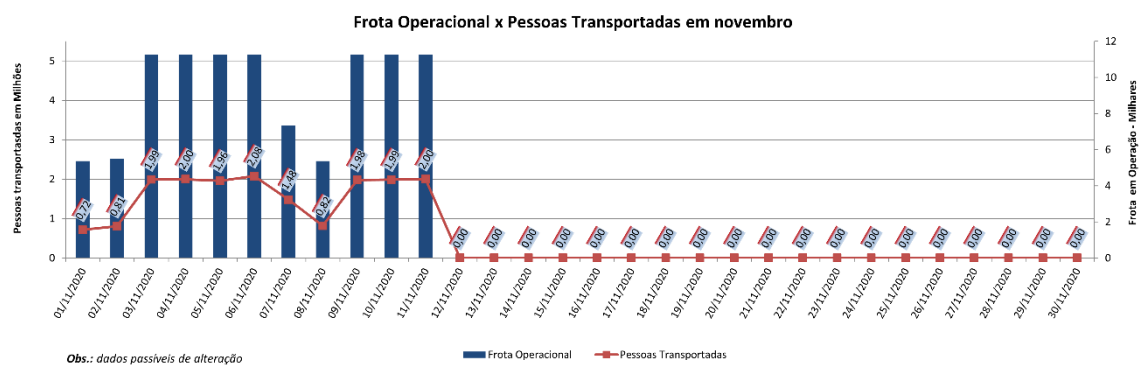

EDIÇÃO

110

12/11/2020

**BOLETIM DIÁRIO
DE MOBILIDADE E TRANSPORTES
COVID-19**

**CIDADE DE
SÃO PAULO**
MOBILIDADE E
TRANSPORTES

A Prefeitura de São Paulo, por meio da Secretaria de Mobilidade e Transportes, informa os índices de trânsito e transporte de quarta-feira, 11 de novembro.

A CET registrou média de lentidão no trânsito de 99 km. O volume de veículos circulantes na cidade foi de 6,6 milhões.

A SPTrans informa que 1,9 milhão de pessoas foram transportadas em 11.266 ônibus.

(*) Em decorrência de problemas técnicos ocorridos no servidor da Central de Operações entre sábado (31/10) e segunda-feira (2/11) os dados de lentidão de sábado a segunda não puderam ser coletados.