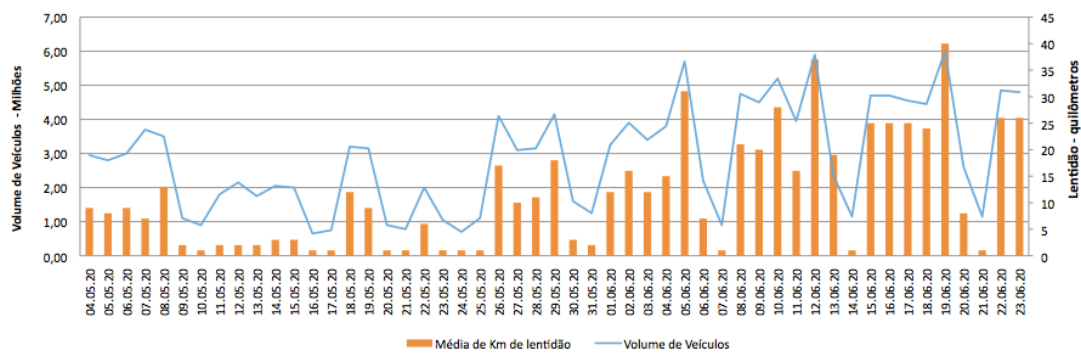

EDIÇÃO

13

24/06/2020

BOLETIM DIÁRIO
DE MOBILIDADE E TRANSPORTES
COVID-19

CIDADE DE
SÃO PAULO
MOBILIDADE E
TRANSPORTES

A Prefeitura de São Paulo, por meio da Secretaria de Mobilidade e Transportes, informa os índices de trânsito e transporte de terça-feira, 23 de junho.

A CET registrou média de lentidão no trânsito de 26 km. O volume de veículos circulantes na cidade foi de 4,8 milhões.

A SPTrans informa que 1,3 milhão de pessoas foram transportadas em 11.779 ônibus.

Índice de Lentidão

Frota Operacional X Pessoas Transportadas