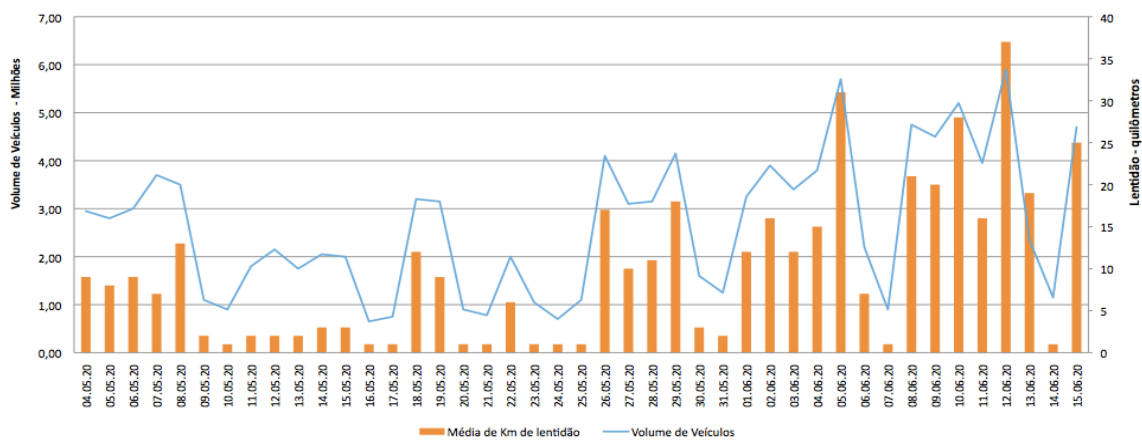

A Prefeitura de São Paulo, por meio da Secretaria de Mobilidade e Transportes, informa os índices de trânsito e transportes de segunda-feira, 15 de junho.

A CET registrou média de lentidão no trânsito de 25 km na segunda-feira (15). O volume de veículos circulantes na cidade foi de 4,7 milhões.

A SPTrans informa que 1,3 milhão de pessoas foram transportadas em 11.828 ônibus.

Índice de Lentidão