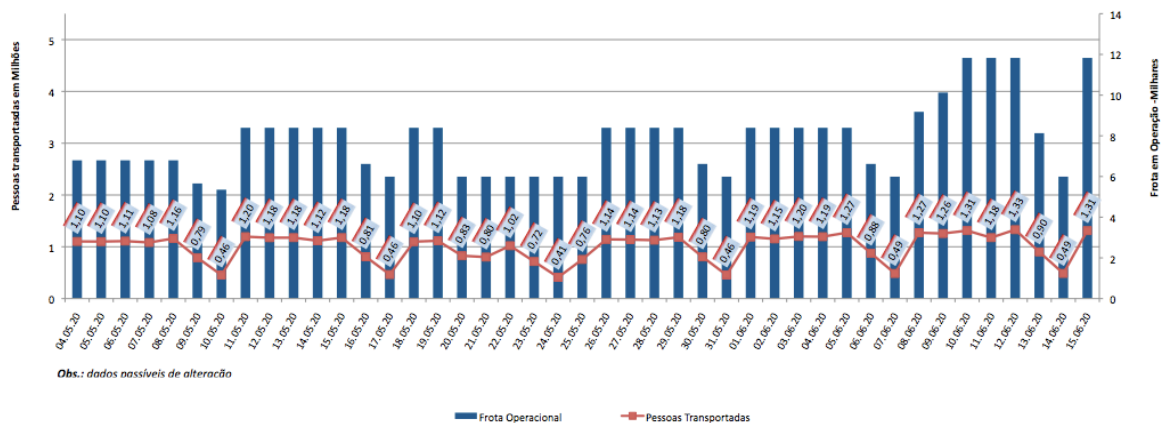

Frota Operacional X Pessoas Transportadas

Obs.: dados passíveis de alteração