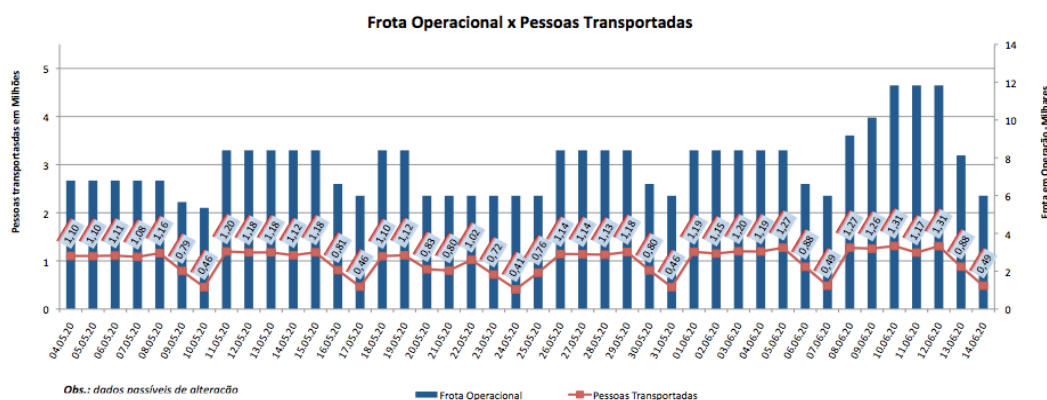

Frota Operacional X Pessoas Transportadas

Obs.: dados passíveis de alteração