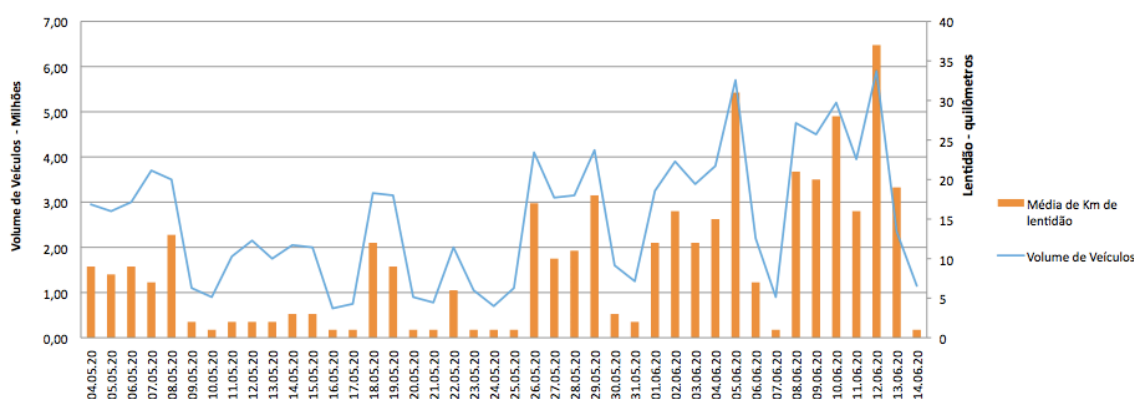

A Prefeitura de São Paulo, por meio da Secretaria de Mobilidade e Transportes, informa os índices de trânsito e transportes de 12, 13 e 14 de junho, sexta-feira, sábado e domingo, respectivamente.

A CET registrou média de lentidão no trânsito de 37 km na sexta-feira (12), 19 km no sábado (13) e 1 km no domingo (14). O volume de veículos circulantes na cidade foi de 5,9 milhões na sexta, 2,3 milhões no sábado e 1,1 milhão no domingo.

A SPTrans informa que na sexta-feira (12) 1,3 milhão de pessoas foram transportadas em 11.828 ônibus.

Índice de Lentidão